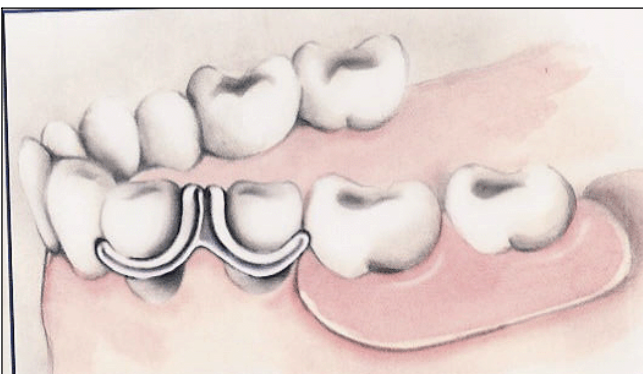

### Prótesis removible con ataches

#### **Ventajas de duración**

La superficie de los dientes esta protegida por las coronas.  
Larga duración.

#### **Ventajas estéticas**

La prótesis removible con ataches es difícil de identificar para la persona ajena al tema.  
No estorba.

### Prótesis removible con gancho